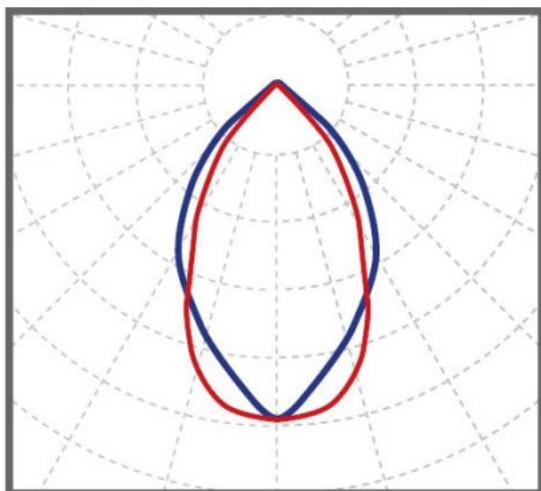

Diora Unit K60